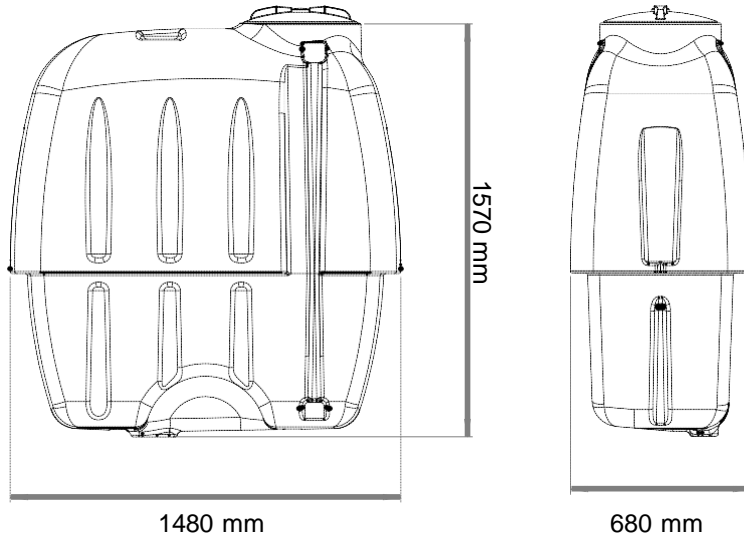

BASIL

can be combined with colors
renklerle kombin yapılabilir