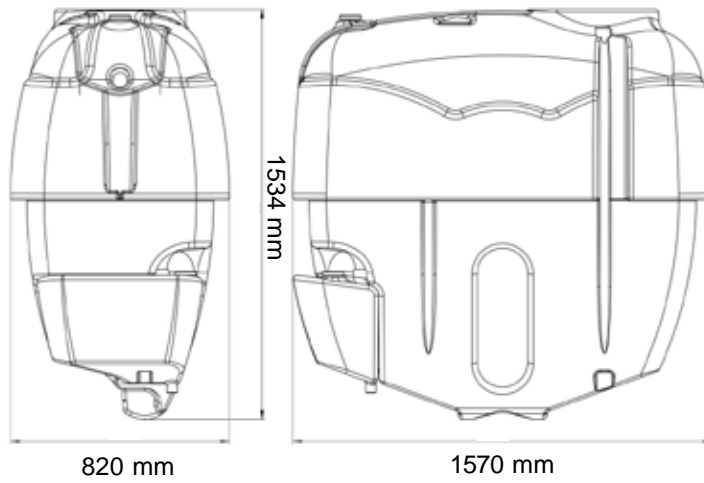

can be combined with colors
renklerle kombin yapılabilir

POLIDAŞ
SprayingTanks®

1000 L

CAMELLIA

can be combined with colors
renklerle kombin yapılabilir

1800 mm

1512 mm

900 mm