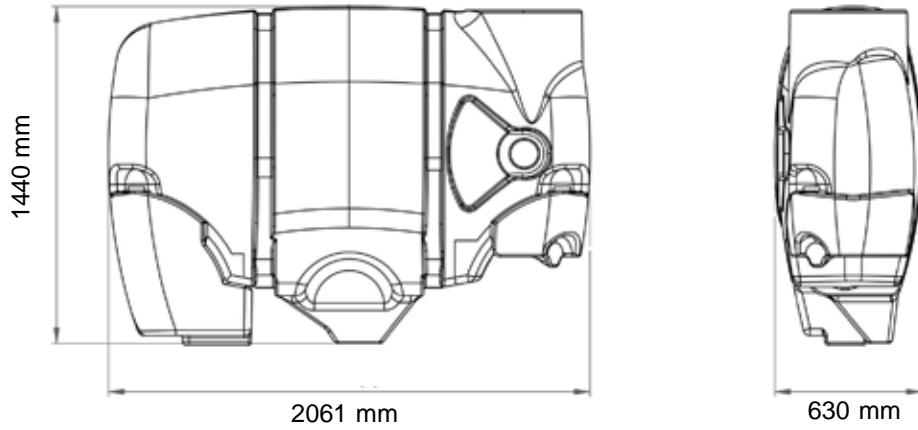

POLIDAŞ
SprayingTanks®

1000 L

JASMINE

can be combined with colors
renklerle kombin yapılabilir