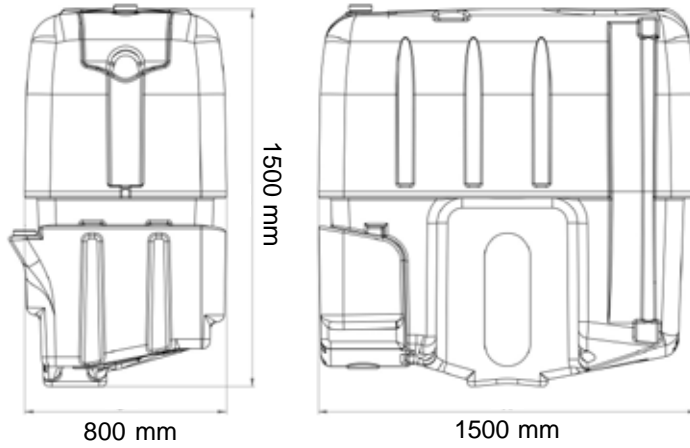

POLIDAŞ
SprayingTanks®

1000 L

SALVIA

can be combined with colors
renklerle kombin yapılabilir