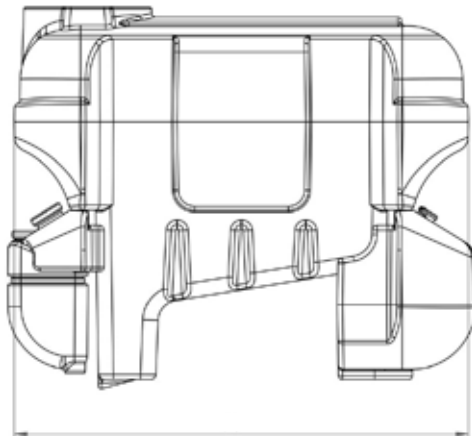

can be combined with colors
renklerle kombin yapılabilir

POLIDAŞ
SprayingTanks®

1000 L

CAMELLIA

can be combined with colors
renklerle kombin yapılabilir

1800 mm

1512 mm

900 mm