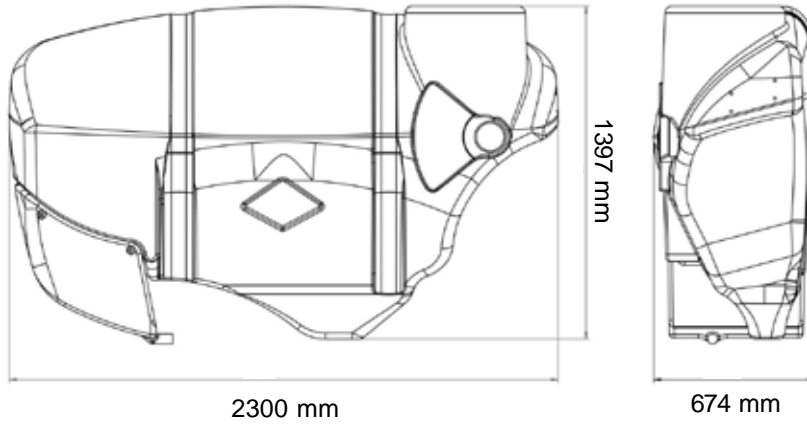

POLIDAŞ
SprayingTanks®

1000 L

SARDINIA

can be combined with colors
renklerle kombin yapılabilir