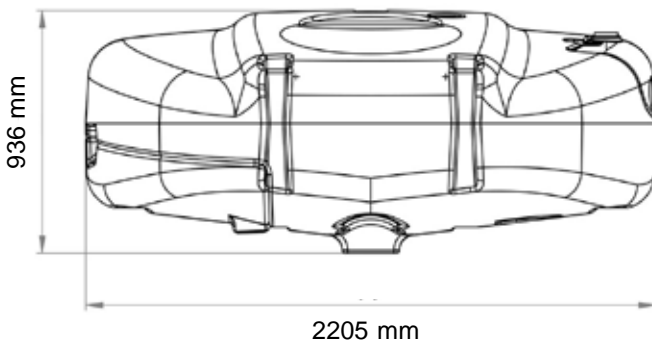

POLIDAŞ
SprayingTanks®

1100 L

LILAC

can be combined with colors
renklerle kombin yapılabilir