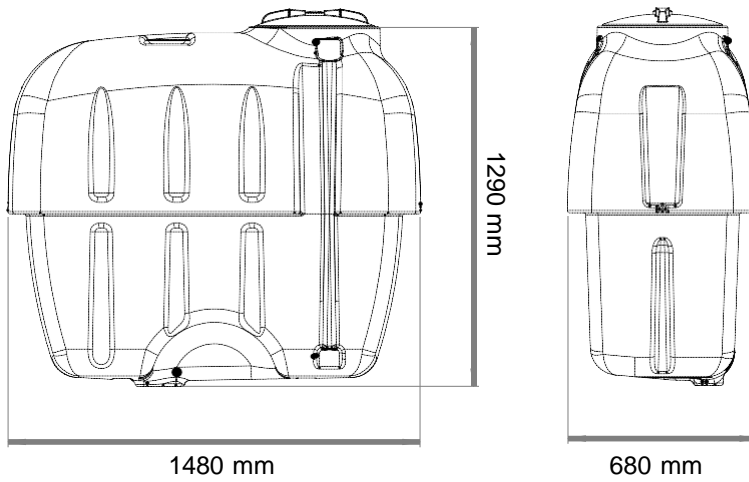

POLIDAŞ®
SprayingTanks®

800 L

BASIL

can be combined with colors
renklerle kombin yapılabilir